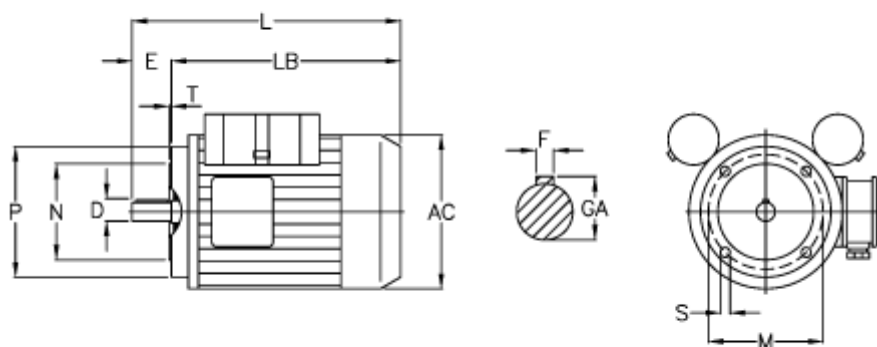

Varenummer: 25110265002

Beskrivelse: ICME Asynkronmotor MD80 BL2 1,1KW  
2800 o/m 1x230 V B14 med start- & driftskondensator

## Mål

AC = 156	M = 100
D = 19	N = 80
E = 40	P = 120
F = 6	S = M6
GA = 21.5	T = 3
HB = 122	Z = 230
L = 305	
LB = 265	